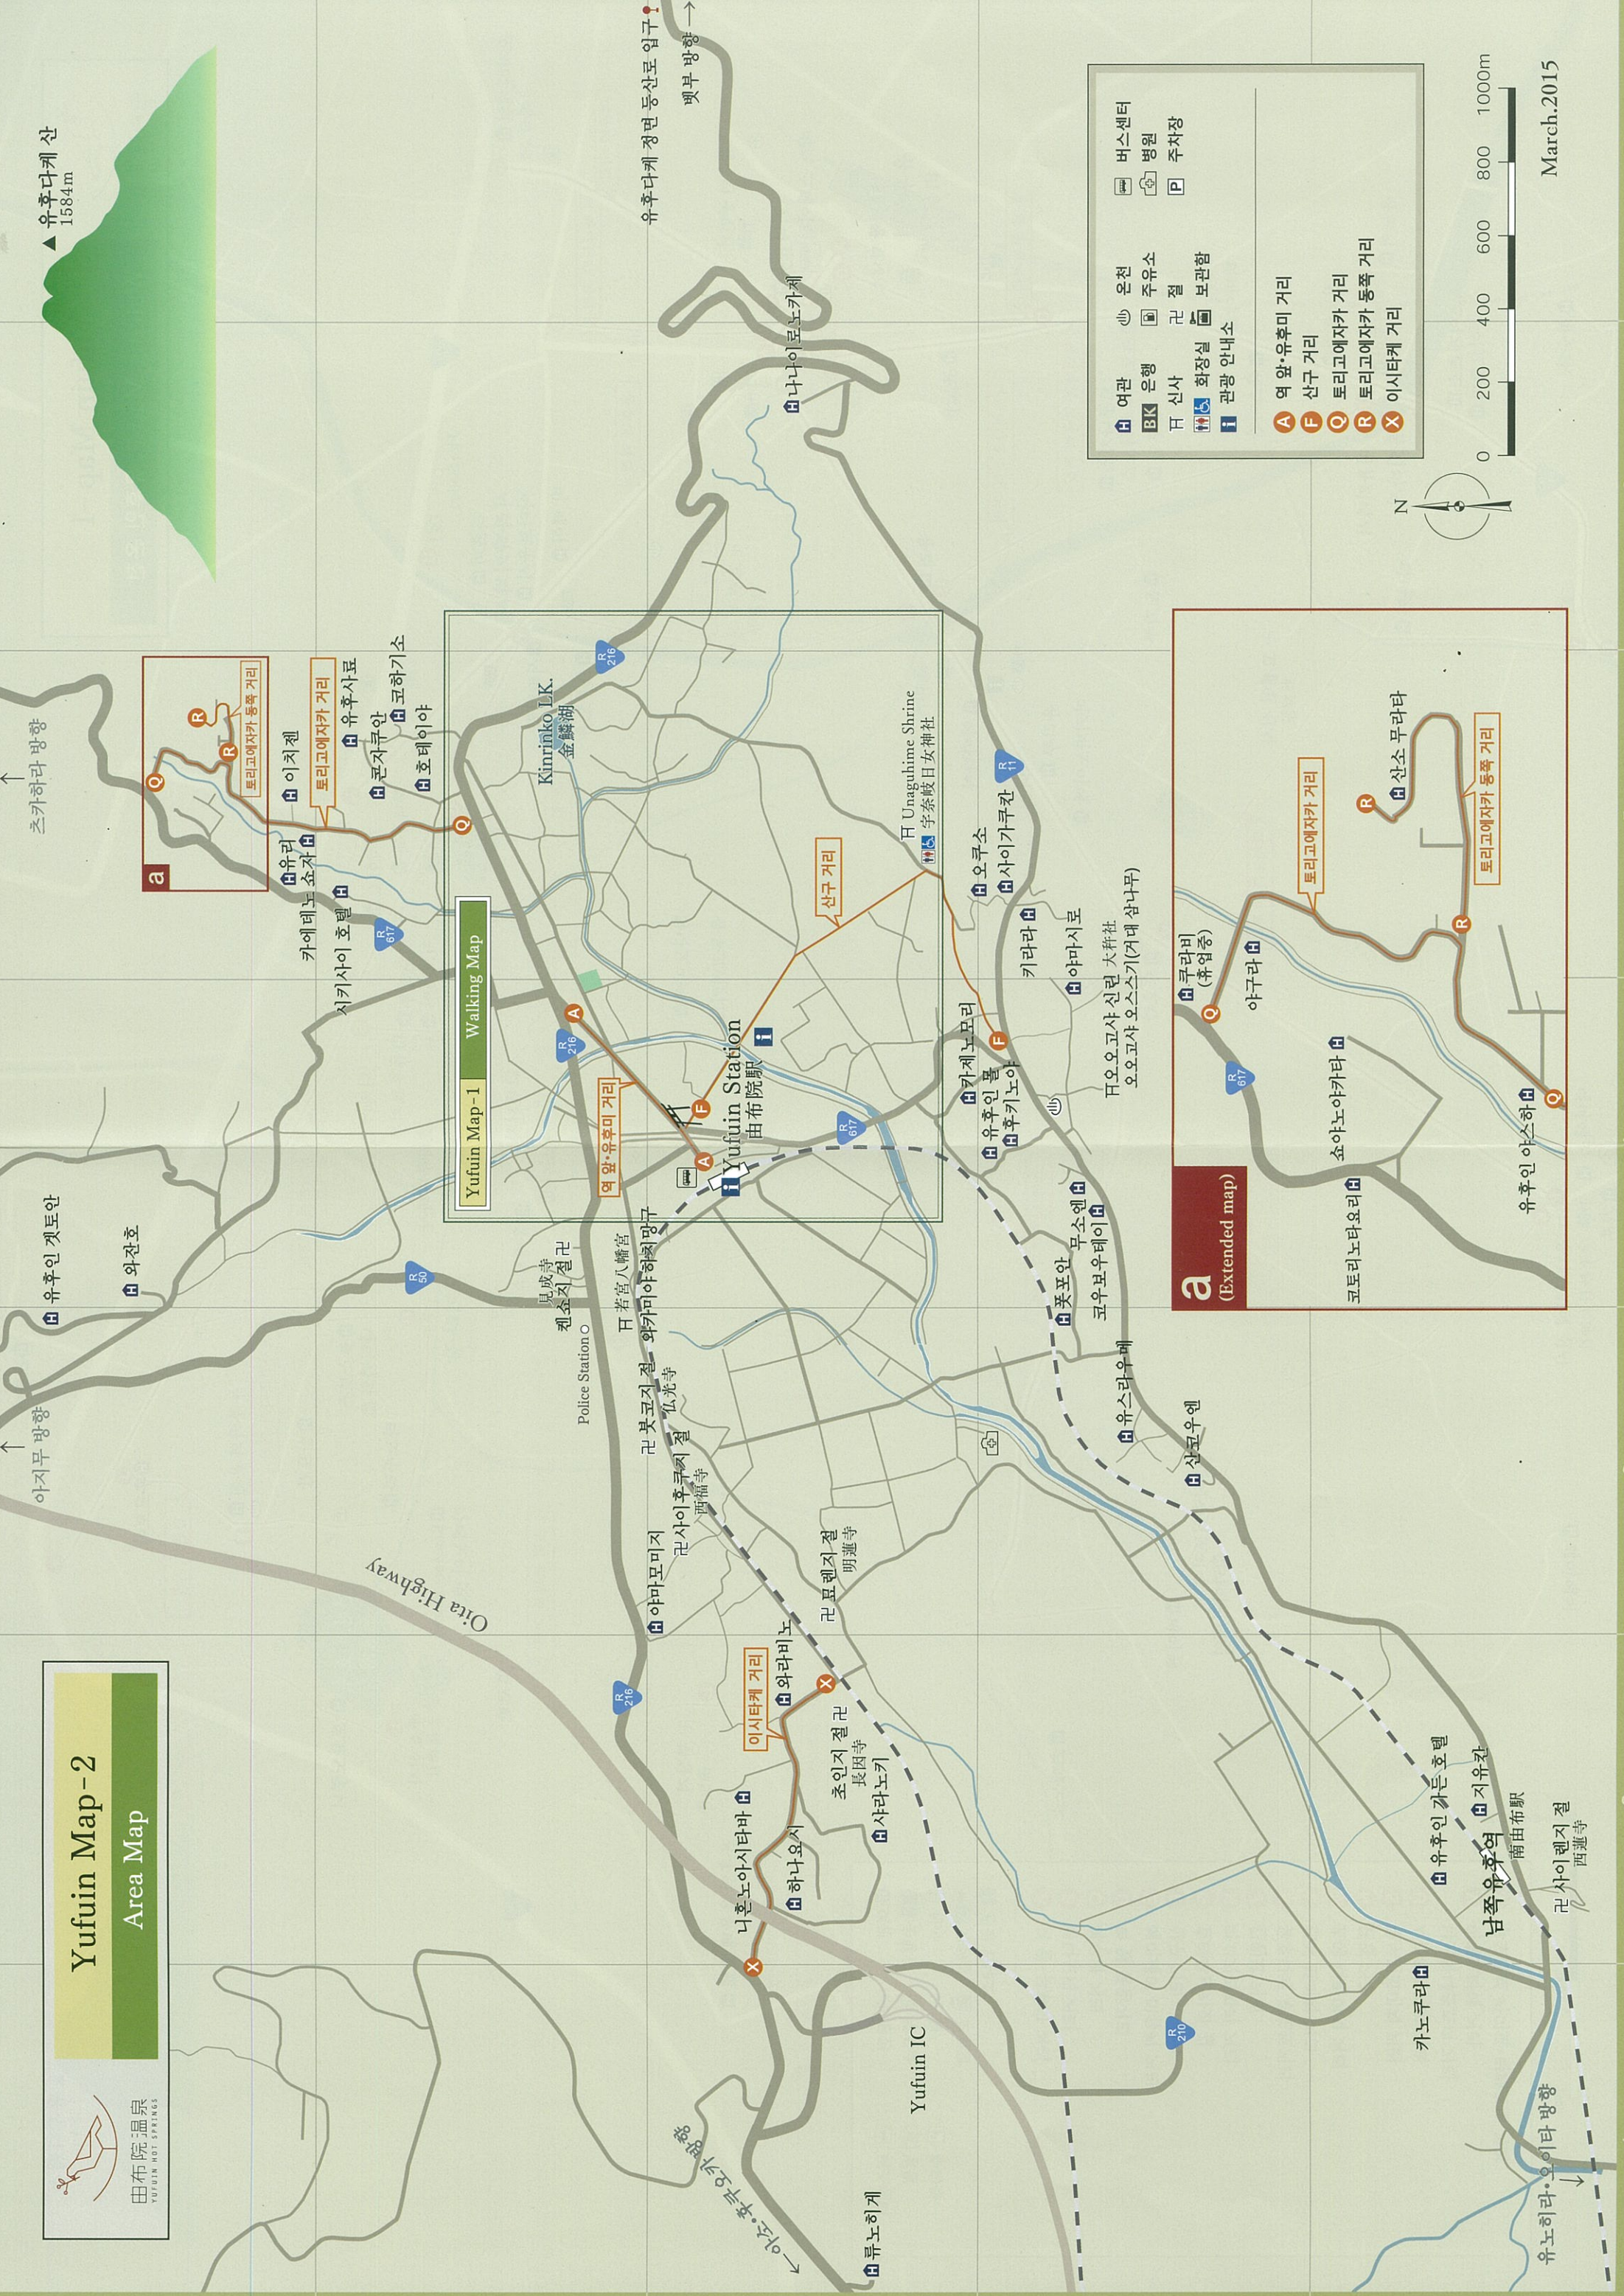

Yufuin Map - 2

Area Map

여관	온천	버스센터
BK 은행	주유소	병원
신사	관절	주차장
화장실	보관함	
관광 안내소		

- A 역 앞·유후미 거리
- F 산구 거리
- Q 토리고에자카 거리
- R 토리고에자카 동쪽 거리
- X 이시타케 거리

March. 2015

유후다케 정면 동산로 입구!
꺾부 방향 →

츠카하라 방향

이지무 방향

유노하라·이시타 방향

남쪽 유후역

유후인 야스하리

산소 무라타

꺾부 방향 →

유후인 겐토안

와잔호

유후인 겐토안

외잔호

유후인 겐토안

와잔호

유후인 겐토안

외잔호

유후인 겐토안