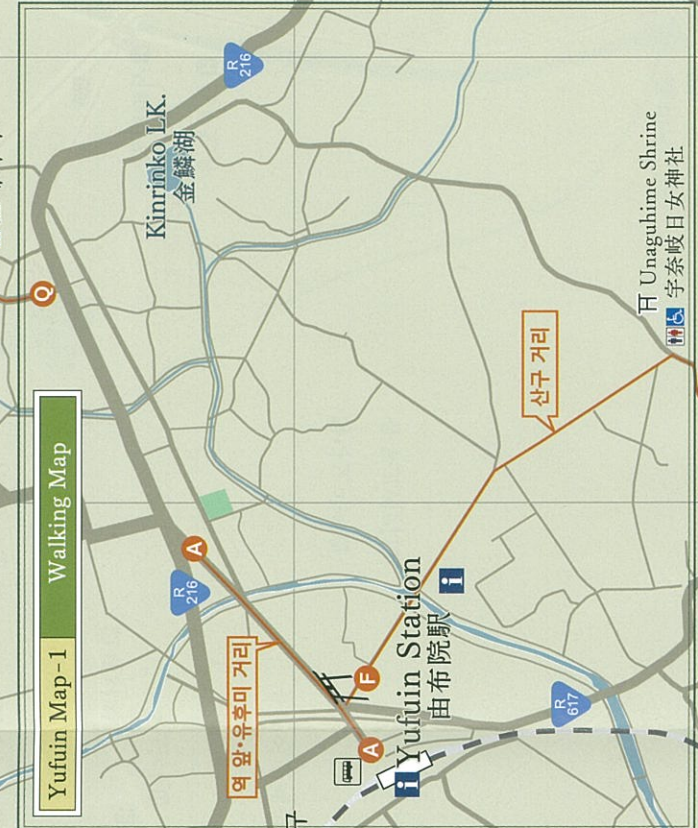

Yufuin Map - 2

Area Map

여관	온천	버스센터
BK 은행	주유소	병원
신사	관절	주차장
화장실	보관함	
관광 안내소		

- A 역 앞·유후미 거리
- F 산구 거리
- Q 토리고에자카 거리
- R 토리고에자카 동쪽 거리
- X 이시타케 거리

March. 2015

유후다케 정면 동산로 입구!
꺾부 방향 →

츠카하라 방향

이지무 방향

유노하라·이시타 방향

남쪽 유후역

유후인 야스하리

산소 무라타

꺾부 방향 →

유후인 겐토안

와잔호

유후인 겐토안

외잔호

유후인 겐토안

와잔호

유후인 겐토안

외잔호

유후인 겐토안